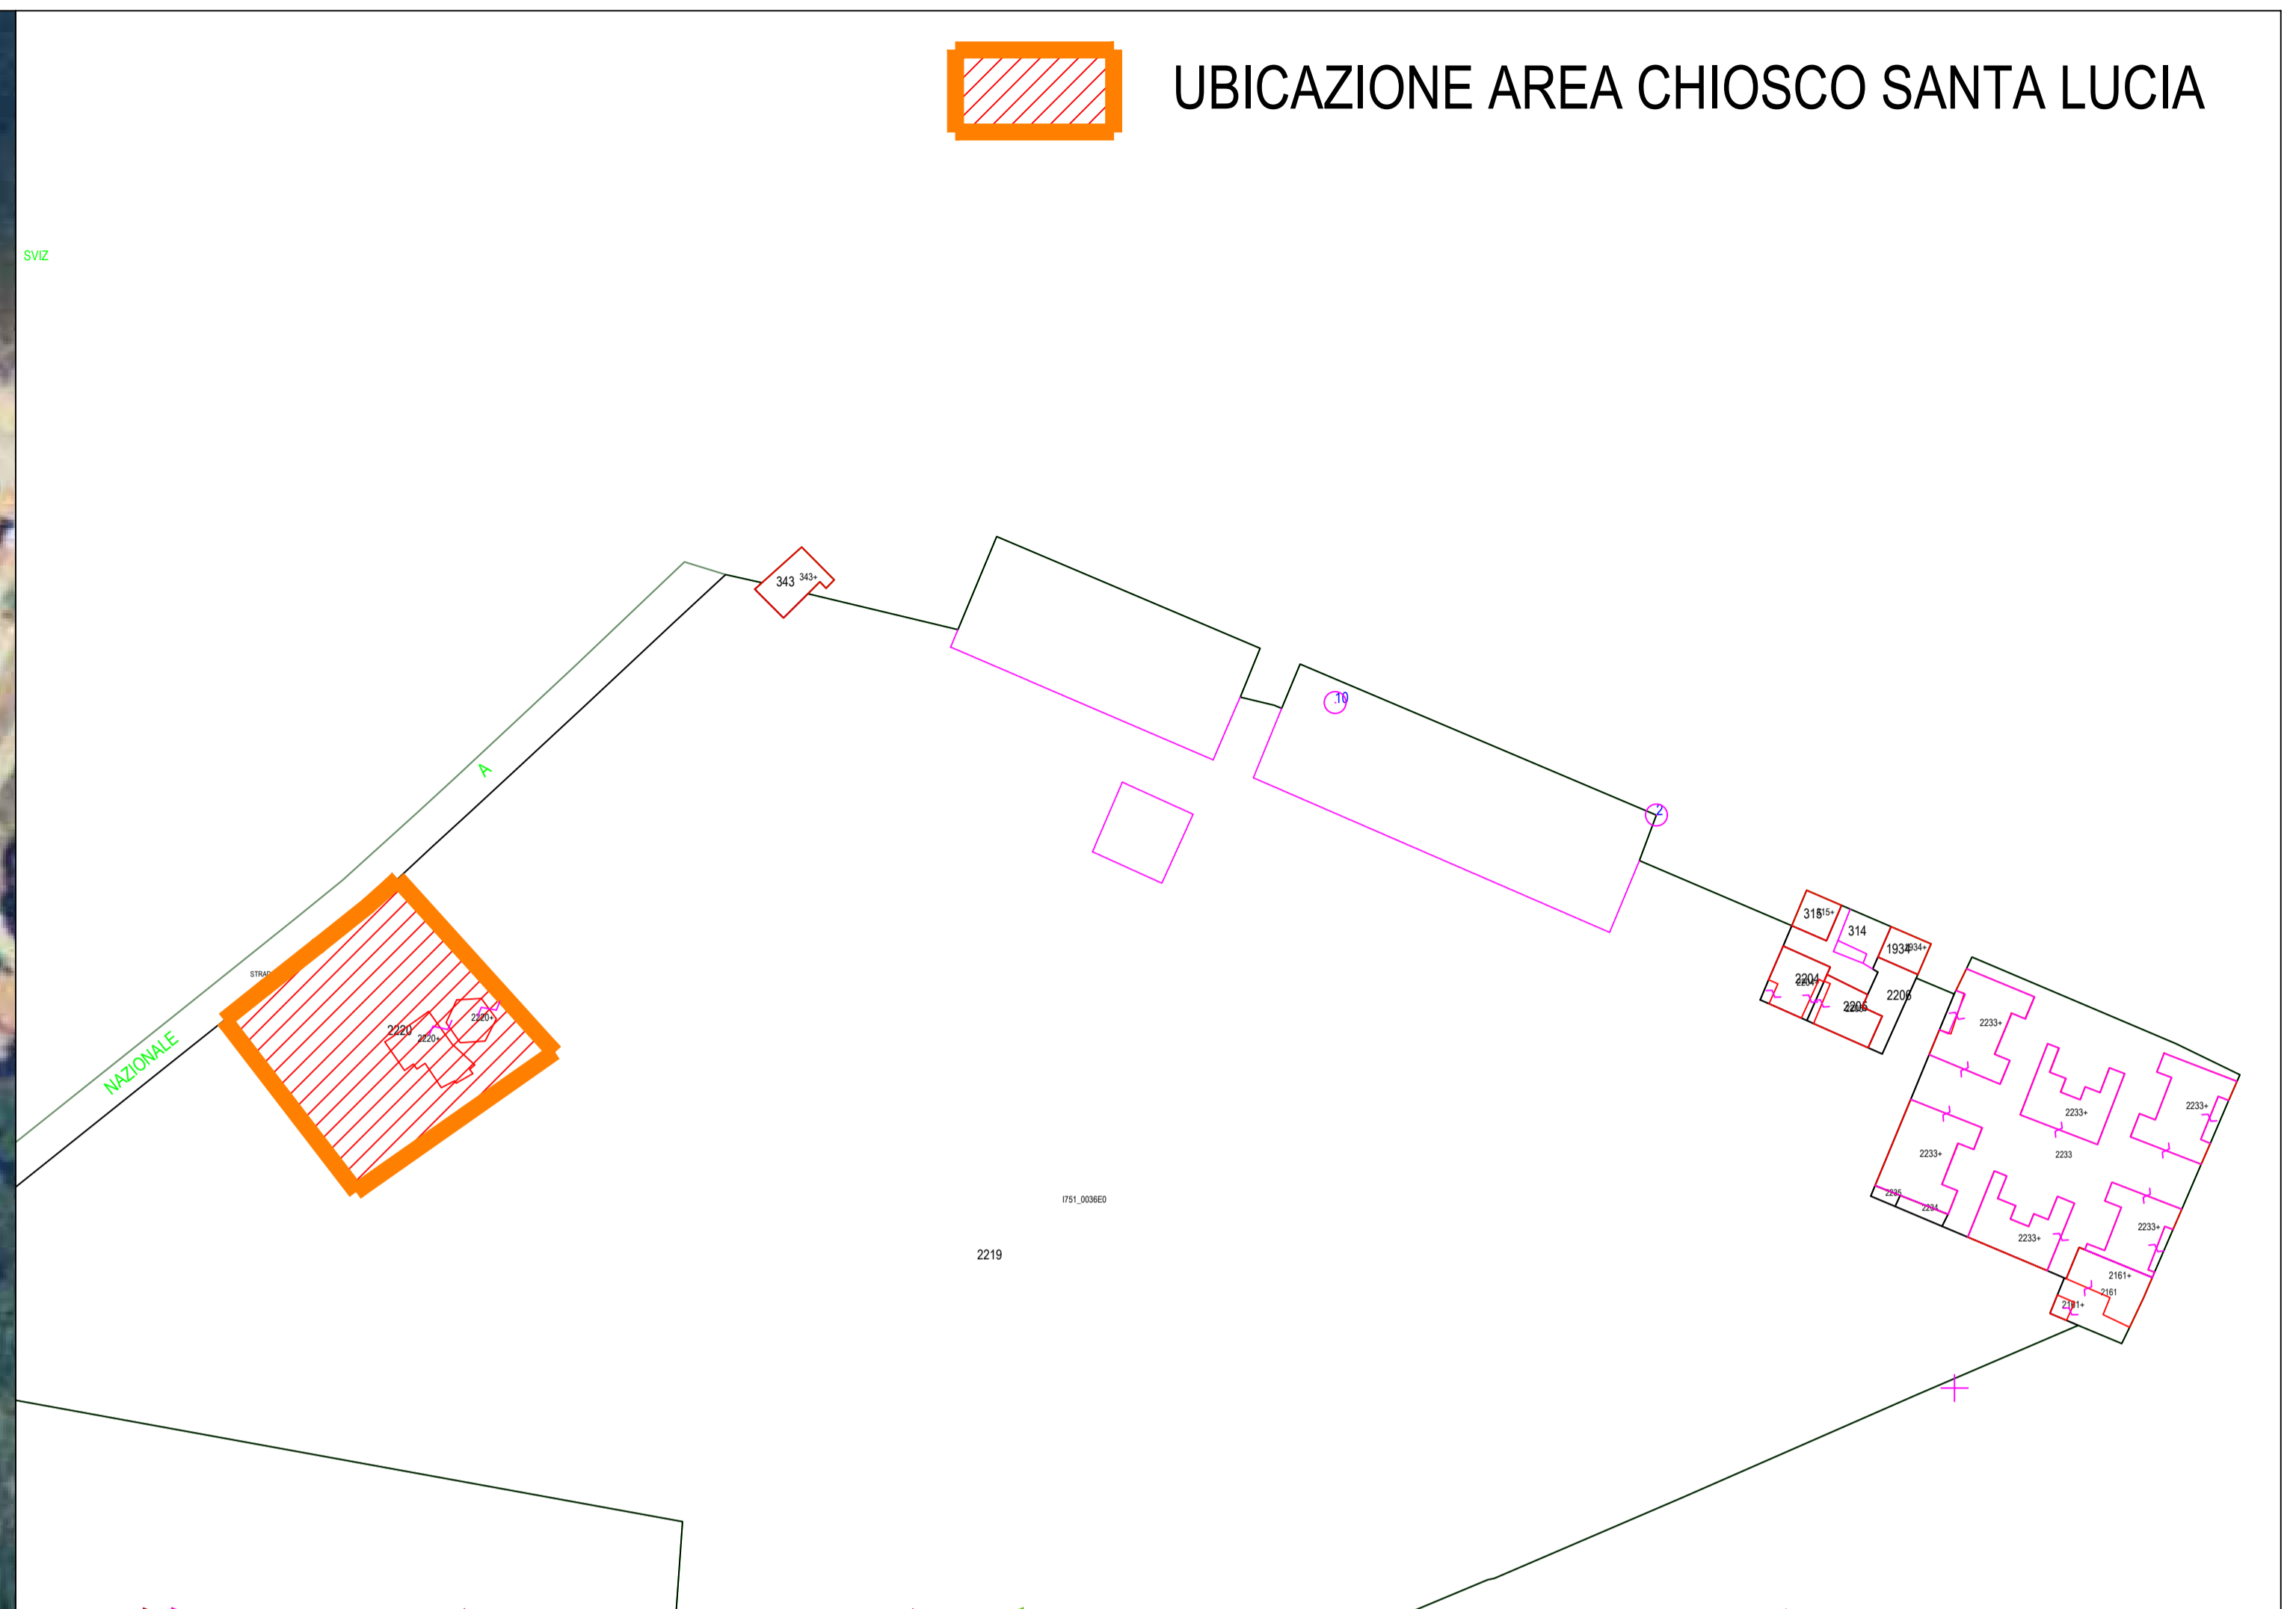

 UBICAZIONE AREA CHIOSCO SANTA LUCIA

 Regione Autonoma della Sardegna  
**COMUNE SINISCOLA**  
 (Provincia di Nuoro) 

Titolo: **Concessione di un' area pubblica posta nella pineta di Santa Lucia ad uso chiosco bar**

TAVOLA  
 INQUADRAMENTI AREA CHIOSCO SANTA LUCIA

Tecnico Progettista	
Responsabile del Procedimento	Geom. M. Antonietta Migliorisi
Responsabile del Servizio	

Data: Febbraio 2020

COMUNE DI SINISCOLA - VIA ROMA 125 - 08029 SINISCOLA